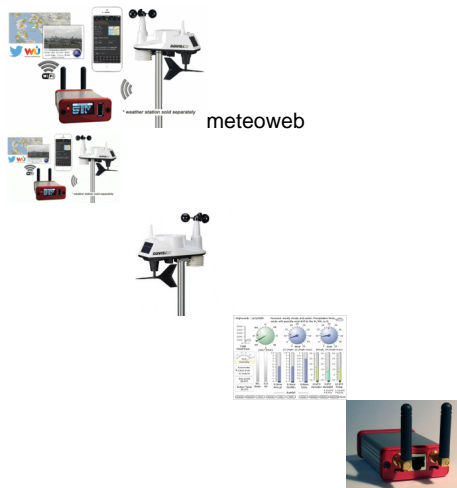

Meteo web stanica OnLine, vrátane histórie po?asia a predpovedi + Webkamera, hardvér + softvér priamo na web stránku

Kompletné riešenie Meteo web stanice OnLine, + hardvér a softvér priamo na web stránku + AXIS web kamera

HodnotenieNie je ešte ohodnotené

Cena

Predajná cena1752,00 €

Predajná cena bez DPH1460,00 €

3-5 Days

[Opýtajte sa na tento produkt](#)

Popis Meteo web stanica OnLine, vrátane histórie po?asia a predpovedi + Webkamera, hardvér + softvér priamo na web stránku
METEOBRIDGE PRO-RF KIT ELLEDISHOP - SENSOR GROUP ISS VANTAGE VUE BEZDRÁTOVÝ + WEBCAM WI-FI HD

Snímanie webkamery so živým po?asím

NOVINKY: Najnovšia verzia firmvéru od spoločnosti Foscam umož?uje pravidelné odosielanie statických obrázkov a videí na FTP serveroch, ?o je vynikajúca funkcia pre webovú kameru po?asia! (Kontaktujte nás, kde nájdete viac informácií o tejto funkcii a akéko?vek návrhy na publikovanie najaktuálnejšieho obrázka na vašom webe.) Webová kamera podrobne zašle vašim stránkam cez FTP statický obrázok v pravidelných intervaloch, ktoré sa dajú nastavi?. Súbor bude oznamova? dátum a ?as záberu, ak chcete, aby ste skrz skript (PHP alebo iný jazyk) na vašom webe mohli zachova? iba najaktuálnejší obrázok a pomenova? ho s názvom, ktorý má by? zverejnený. V každom prípade neváhajte nás kontaktova? pre ?alšie informácie / objasnenia. Na požiadanie (len pre našich zákazníkov) vám poskytneme bezplatný skript PHP na uverejnenie na webovej stránke.

Webkamera vynikajúca hodnota za peniaze. Pre optimálny poh?ad na po?asie. 960p HD videnie s IRcut pre lepší výh?ad na denné farby a no?né IR iluminátor.

Táto webová kamera v?aka IR-cut filtrom, ktorý zasahuje za denného svetla a automaticky sa odstráni v no?ných hodinách umož?uje optimálne nastavenie víziu farieb a odtie?ov pre denné videnie (aj za jasného slne?ného svetla) vždy ostrý a kontroval. Kompresia H264 okrem toho, že poskytuje lepšiu kvalitu obrazu, zaberá vo videoprenosu ve?mi obmedzenú šírku pásma.

V no?nom videní infra?ervené osvetlenie zvýrazní každú malú kvapku alebo snehovú vlo?ku, ktorá prejde pred objektívom.