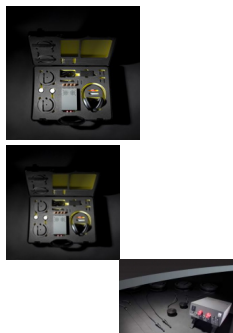

Komplexné káblové sada pre po?úvanie cez stenu kontakt-825-5mic.

Komplexné káblové sada pre po?úvanie cez stenu. Až 5 stien je možné sú?asné monitorovanie.

HodnotenieNie je ešte ohodnotené

Cena

7 Days

[Opýtajte sa na tento produkt](#)

Popis

Kompletný audio dozor cez steny. Komplexné káblové sada pre po?úvanie cez stenu. Až 5 stien je možné sú?asné monitorovanie.

Ak je váš cie? je na druhej strane z pevnej steny aj pri zlých podmienkach doh?adu, môžete po?úva? lokálne alebo vzdialene s vysokou mierou flexibility pre do?asné alebo trvalé sledovanie pomocou tohto sofistikovaného zosil?ova? a akcelerometer.

Presné umiestnenie ciele

Akcelerometer a 2 kanály riadiacej jednotky s okamžitým stereo zobrazenie viac ako 12 metrov od seba poda? presnú informáciu o tom, ?o sa deje na druhej strane múru. Citlivos? mikrofónu úrove? je nastavite?ná na každom (stereo) kanálu.

Vynikajúca kvalita zvuku a dia?kové po?úvanie

Mikrofón modul poskytuje vynikajúcu kvalitu zvuku a umož?uje dia?kové po?úvanie do 2 kilometrov od cie?a. Kontakt 5 je vybavený 3 rôznymi d?škami ihlových mikrofóny, ktoré môžu byť použité tam, kde sú k?ú?ové dierky alebo medzery v stene, a s diskretné mikrofón pre použitie tam, kde je priestor prístup. Každý mikrofón je dodávaný s 25 metrov miniatúrny koaxiálny kábel.